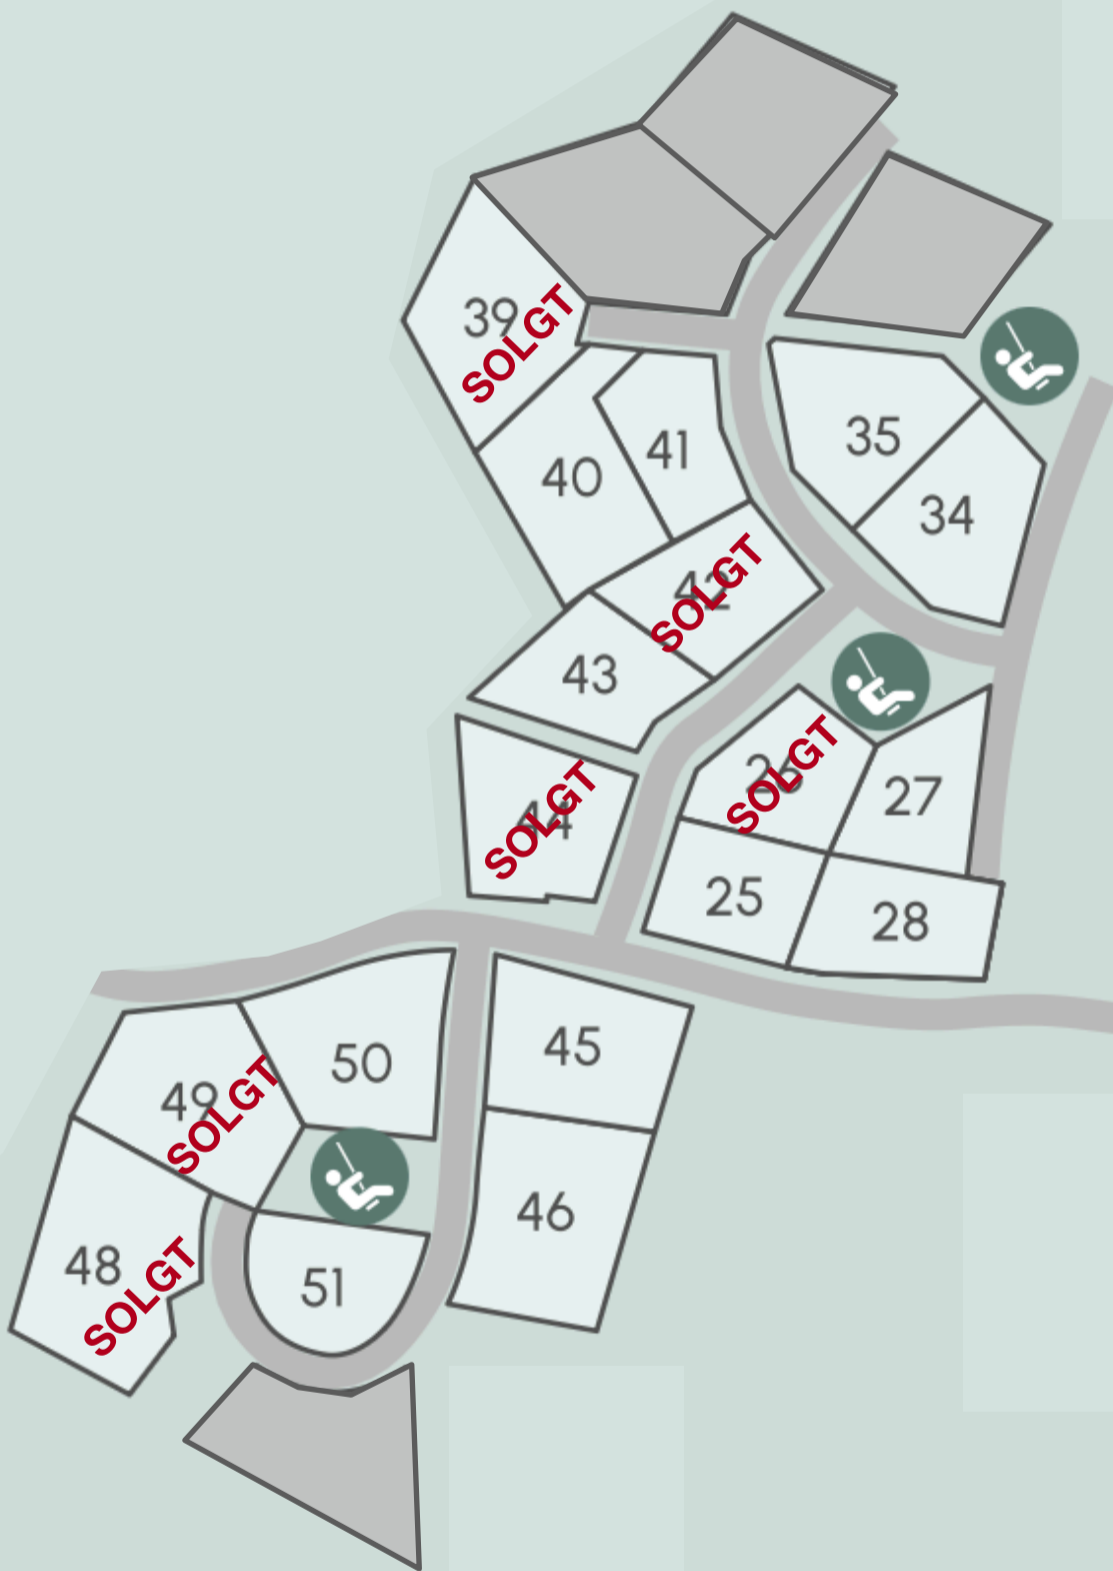

LYSEHAGEN

PRISLISTE

Tomt	Pris
25	2 100 000
26	SOLGT
27	1 250 000
28	2 000 000
34	1 990 000
35	2 150 000
39	SOLGT
40	2 490 000
41	2 390 000
42	SOLGT
43	1 890 000
44	SOLGT
45	2 390 000
46	2 490 000
48	SOLGT
49	SOLGT
50	2 900 000
51	2 590 000