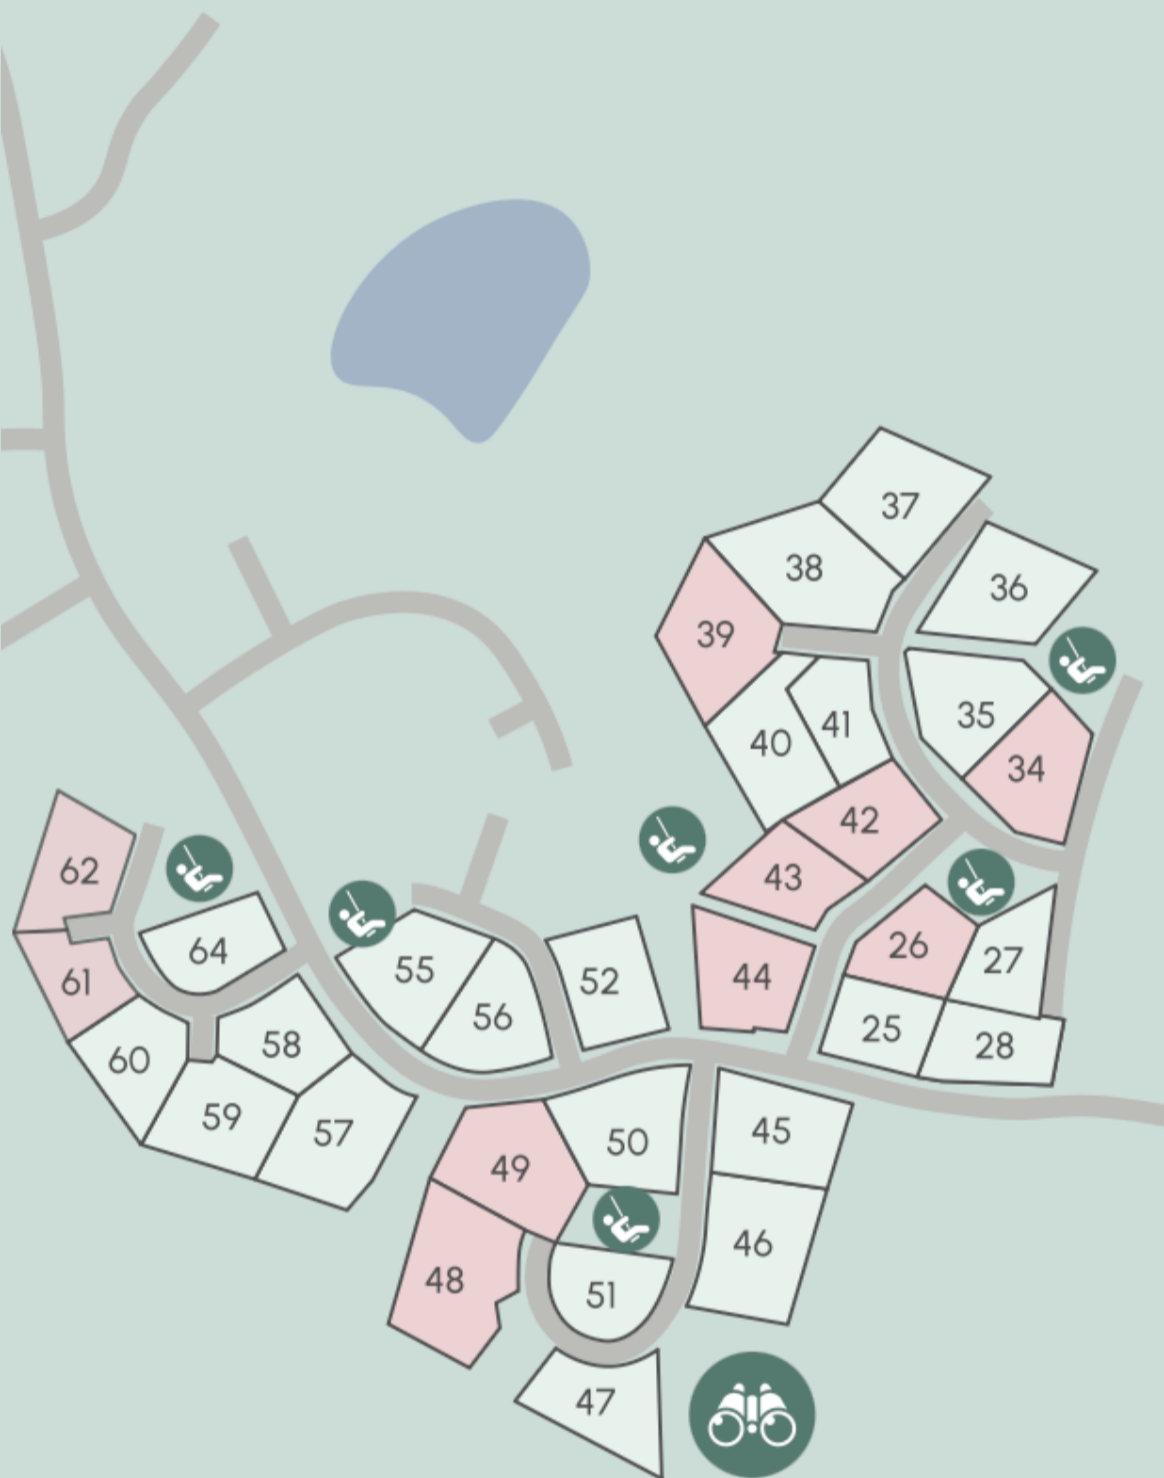

# LYSEHAGEN

## PRISLISTE

Tomt	Pris
25	2 190 000
27	1 250 000
28	1 950 000
35	2 220 000
36	2 000 000
37	1 650 000
38	1 700 000
40	2 590 000
41	2 490 000
45	2 490 000
46	2 590 000
47	2 050 000
50	2 990 000
51	2 650 000
52	1 600 000
55	2 300 000
56	2 300 000
57	3 000 000
58	3 000 000
59	3 100 000
60	3 300 000
64	2 800 000

For siste oppdaterte tomtekart se <https://lysehagen.no/tomtevelger/>

-  Tomter for salg
-  Solgte tomter