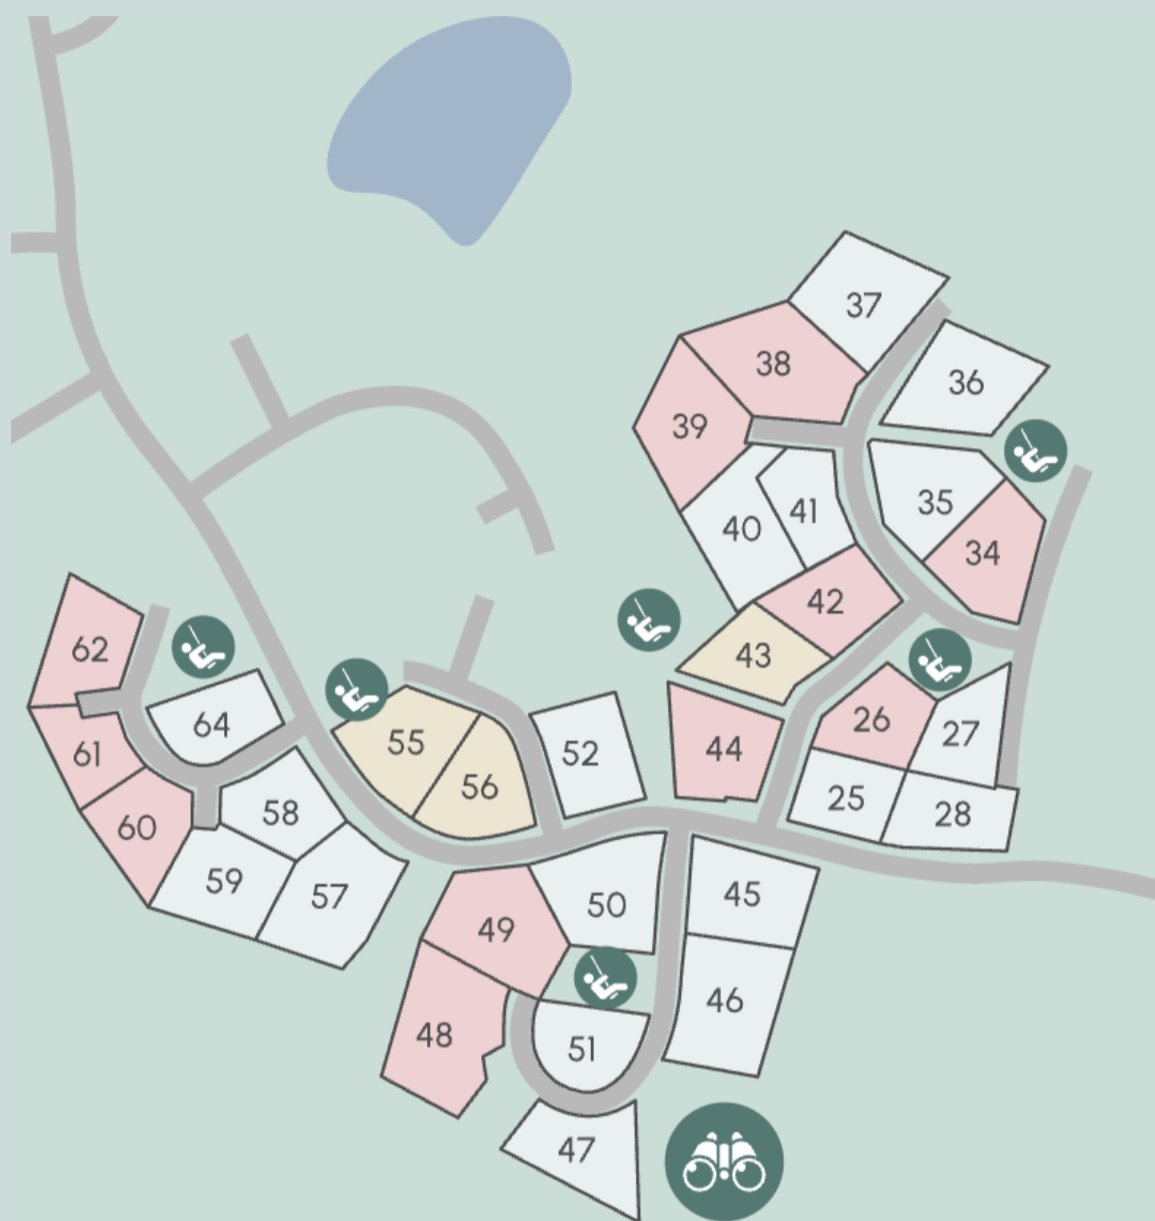

PRISLISTE

For siste oppdaterte tomtekart se <https://lysehagen.no/tomtevelger/>

- For salg
- Solgt
- Reservert for utbygging

Tomt	Pris
25	2 190 000
26	SOLGT
27	1 250 000
28	1 950 000
34	SOLGT
35	2 220 000
36	2 000 000
37	1 650 000
38	SOLGT
39	SOLGT
40	2 590 000
41	2 490 000
42	SOLGT
43	1 950 000
44	SOLGT
45	2 490 000
46	2 590 000
47	2 100 000
48	SOLGT
49	SOLGT
50	2 990 000
51	2 650 000
52	1 600 000
55	2 300 000
56	2 300 000
57	3 000 000
58	3 000 000
59	3 100 000
60	SOLGT
61	SOLGT
62	SOLGT
64	2 800 000